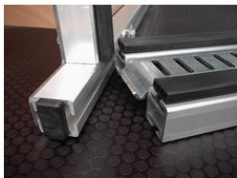

PUPITRE INTERIEUR MODULABLE

Longueur utile = 2400mm

Hauteur utile = 1950mm

Pièce d'appuis basse

L = 150mm

L = 300mm

L = 550mm

au choix !